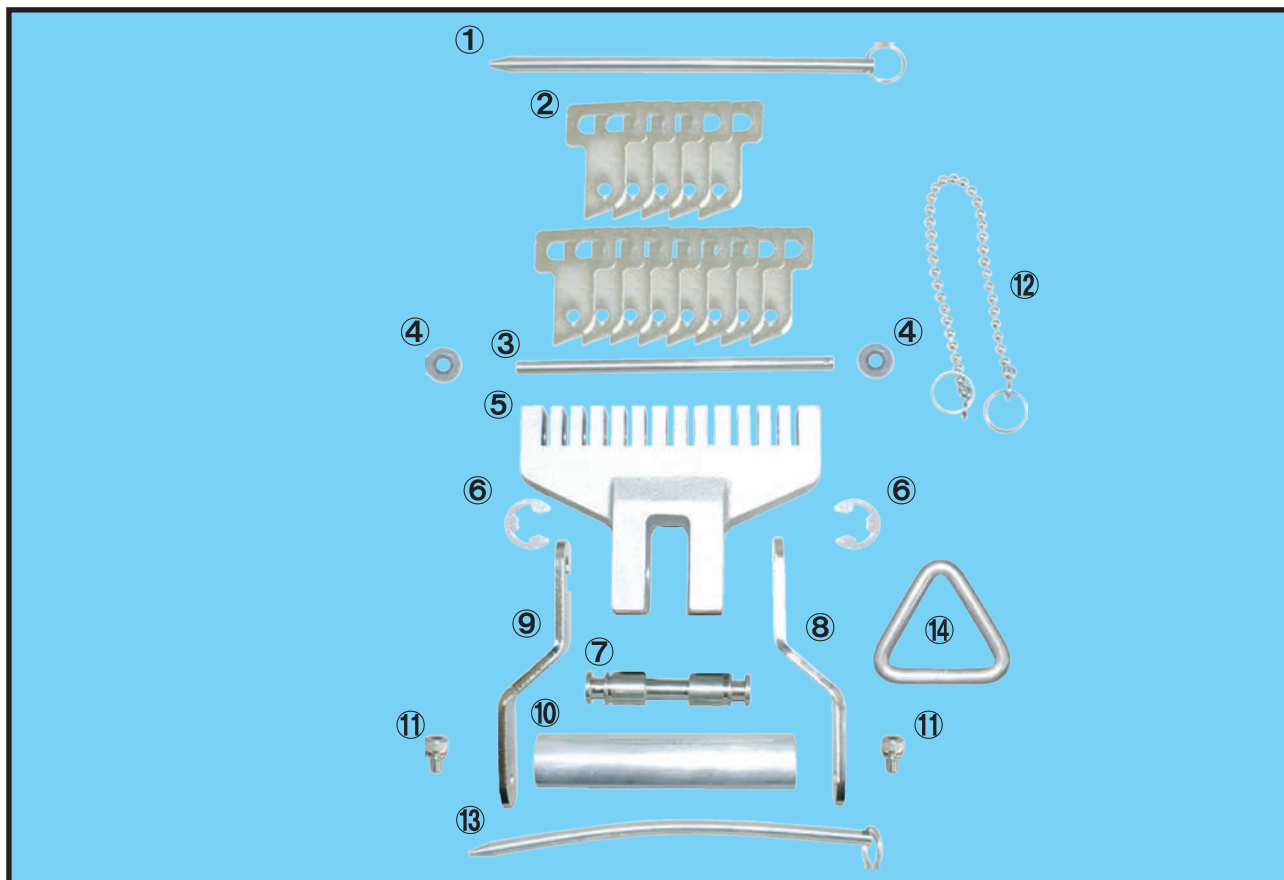

WWP-06 ワッシャープーラーハンドル付 (R対応) 部品図

型式：WWP-06

No.	商品名	型式	売価
1	WWP-02,06用シャフト	WP-160	1本 ¥2,000
2	WWP-06用爪	WP-48R	1枚 ¥1,000
3	WWP-02,06用爪用シャフト	WP-125	1本 ¥2,000
4	WWP-02,06用プッシュ	SPN-5	1個 ¥100
5	WWP-02,06本体	WWP-H	1個 ¥10,000
6	WWP-02,06用Eリング	M10E	1枚 ¥100
7	ハンドルシャフト	WP-61	1個 ¥2,000
8	ハンドル右	WP-103R	1個 ¥2,000
9	ハンドル左	WP-103L	1個 ¥2,000
10	ハンドルグリップ	WP-94	1個 ¥2,000
11	キャップボルト ワッシャー付 M5×10	C027	1個 ¥200
12	WWP-02,06用チェーン	WWP-CH	1本 ¥500
13	R対応用シャフト	WPR-170	1本 ¥2,500
14	WWP-02用三角リンク	B-612	1個 ¥2,500