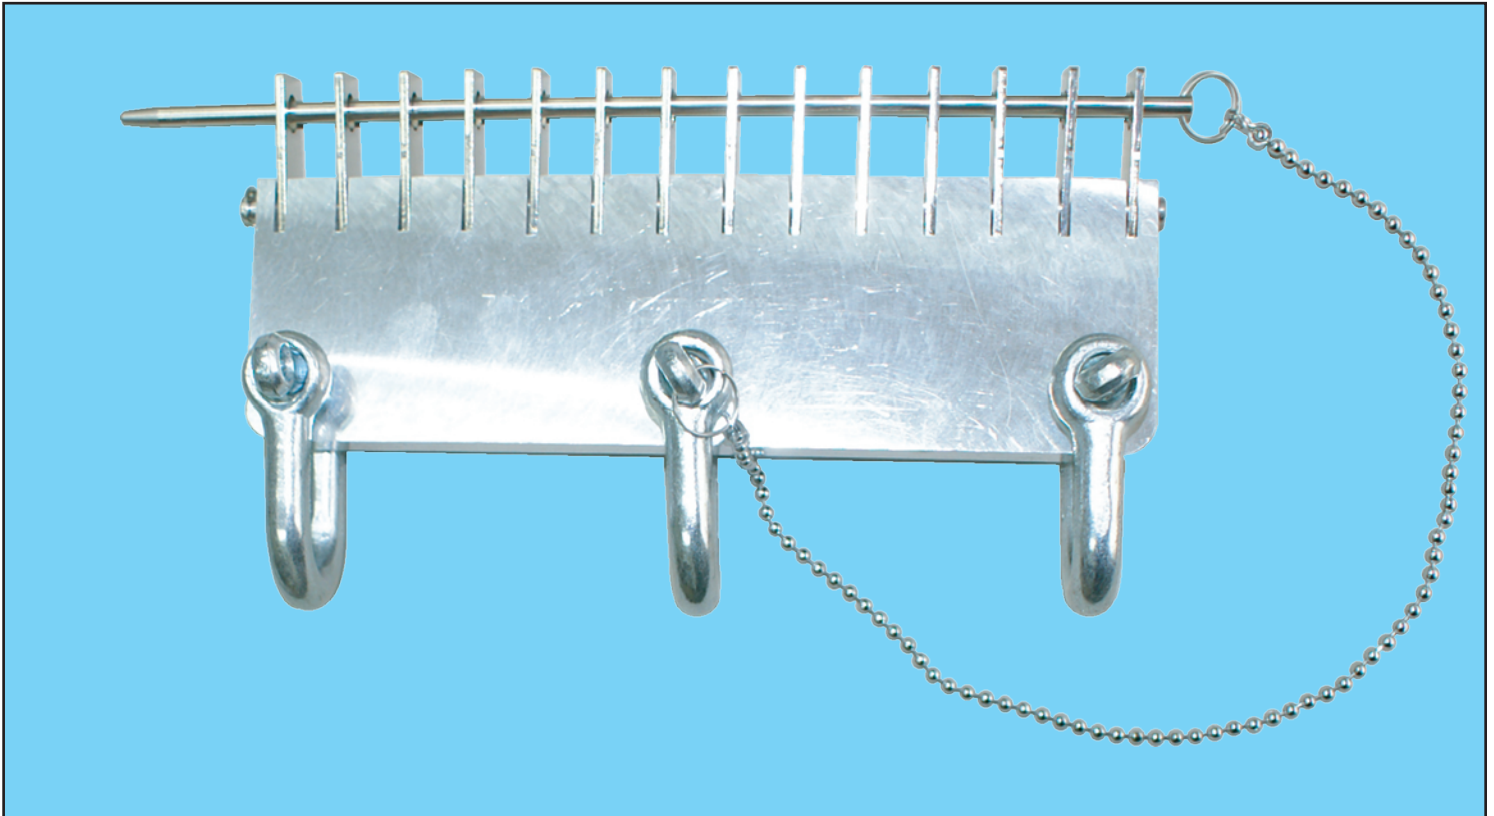

New Products

ワッシャープーラーワイド

型式：WWP-04

裏返しても爪が水平に保てるのでシャフトが入れやすい

- ①巾243ミリで、ライン出しに最適です。
- ②フレートを逆さにすると、爪がロックされ使いやすい。
- ③シャフトはステンレス製で曲がりづらい。

サイズ：243×100×15mm（本体アルミ製）
重量：1300g
爪と爪との間隔：14ミリ

定価 50,000円
特価 39,800円

自動車整備用機械工具開発及び輸入販売
World Auto Tool
ワールド オート ツール