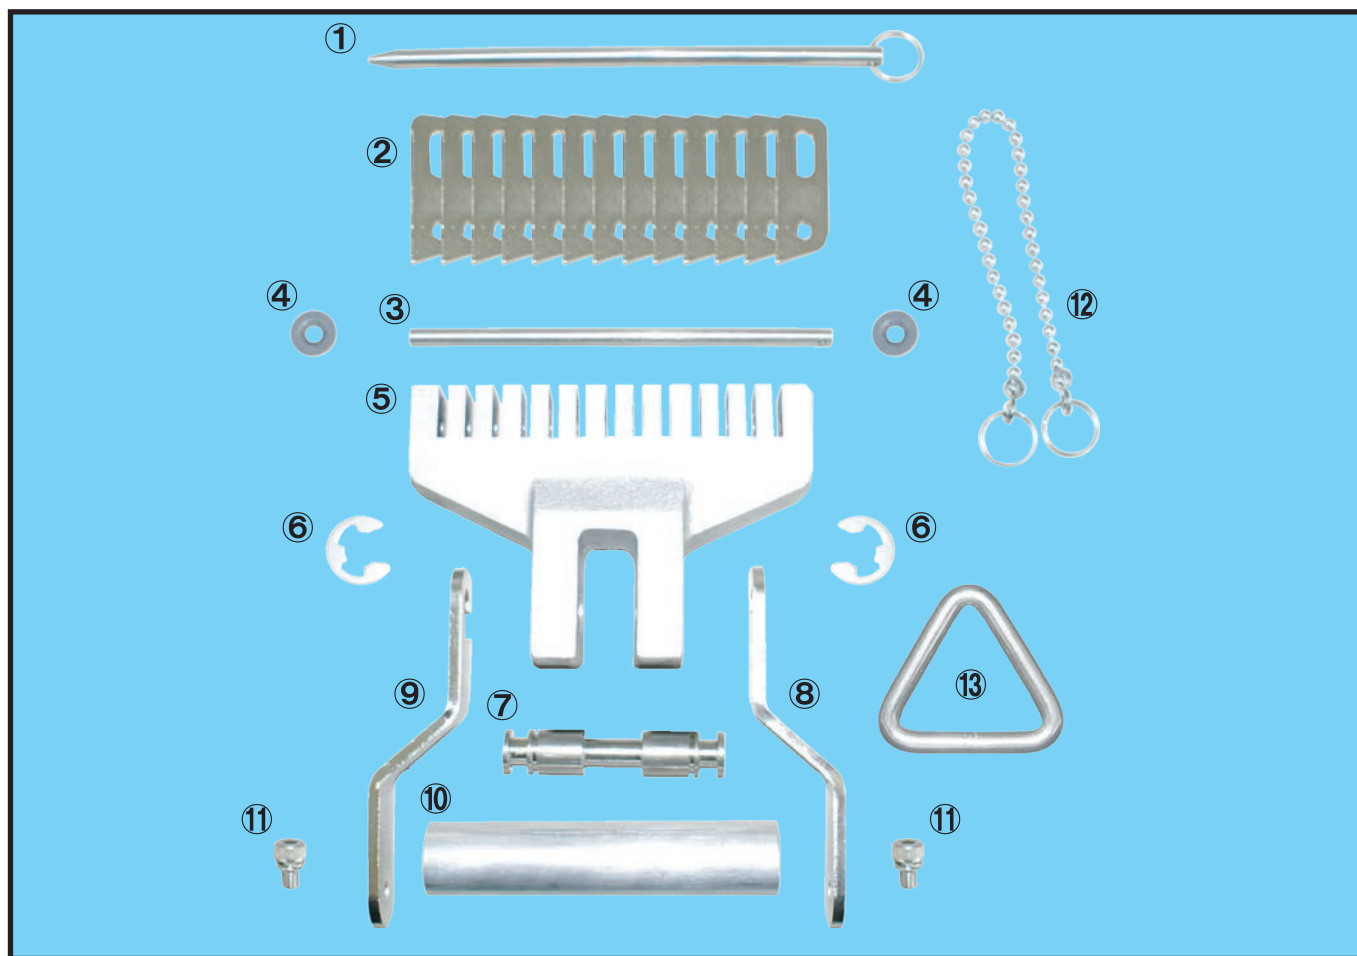

WWP-02 ワッシャーブーラーハンドル付 部品図

型式：WWP-02

No.	商品名	型式	売価
1	WWP-02,06用シャフト	WP-160	1本 ¥2,000
2	WWP-02用爪	WP-48	1枚 ¥1,000
3	WWP-02,06用爪用シャフト	WP-125	1本 ¥2,000
4	WWP-02,06用プッシュ	SPN-5	1個 ¥100
5	WWP-02,06本体	WWP-H	1個 ¥10,000
6	WWP-02,06用Eリング	M10E	1枚 ¥100
7	ハンドルシャフト	WP-61	1個 ¥2,000
8	ハンドル右	WP-103R	1個 ¥2,000
9	ハンドル左	WP-103L	1個 ¥2,000
10	ハンドルグリップ	WP-94	1個 ¥2,000
11	キャップボルト ワッシャー付 M5×10	C027	1個 ¥200
12	WWP-02,06用チェーン	WWP-CH	1本 ¥500
13	WWP-02用三角リンク	B-612	1個 ¥2,500