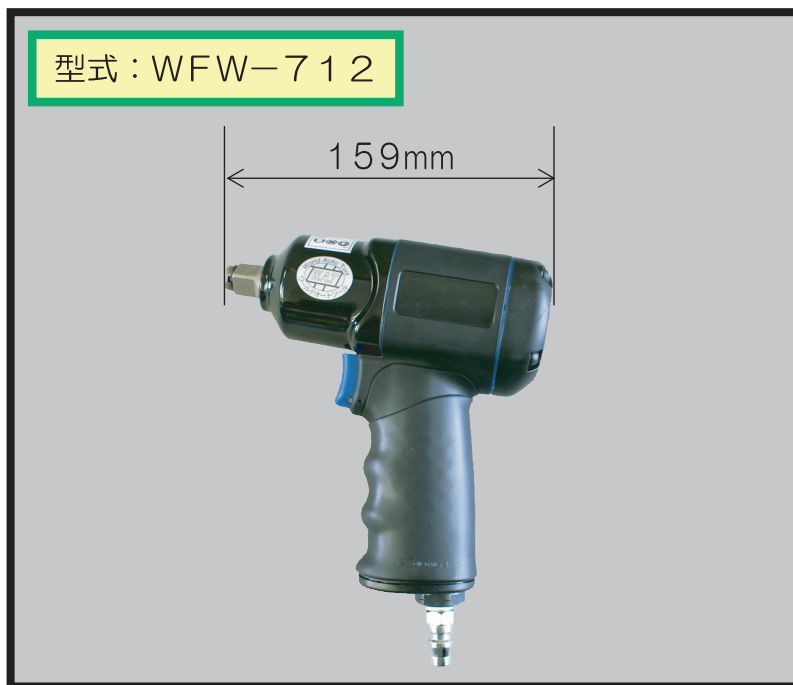

New Products

超軽量エア-インパクトレンチ 1/2 インチ

業界最軽量クラスの1.3Kg!

差込角：12.7ミリ

最大トルク：705Nm

無負荷回転数：11000RPM

型式：WFW712

超軽量エア-インパクトレンチ