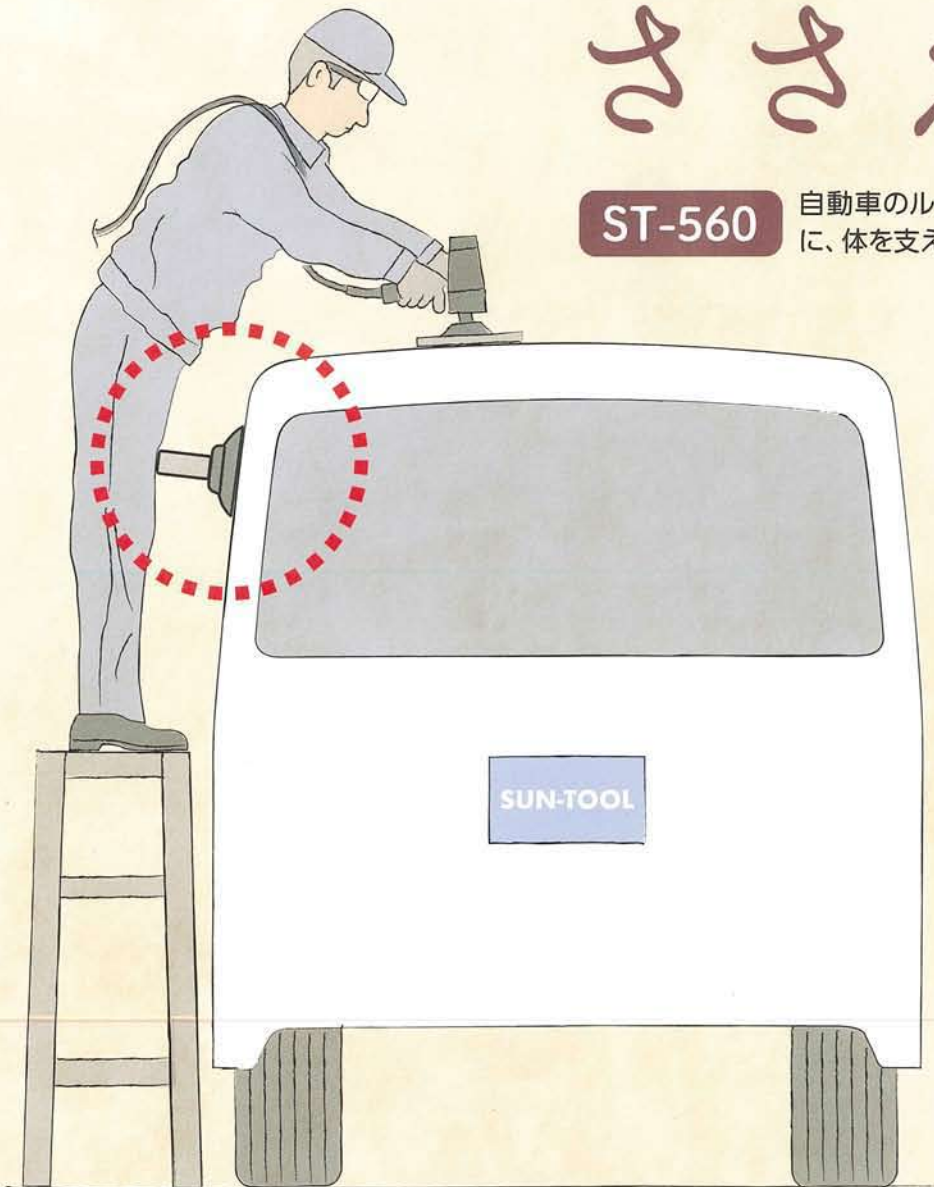

SUN-TOOL

ポールが支えになって、  
両手でしっかりラクラク作業。

# ささえ名人

ST-560

自動車のルーフ部分の磨きや塗装、板金作業時に、体を支えて作業者への負担を減らします。

使用例

取付例

大型吸盤がガラスに密着。しっかり固定します。

取付例

左の吸盤は自由に  
左右にスライドします。