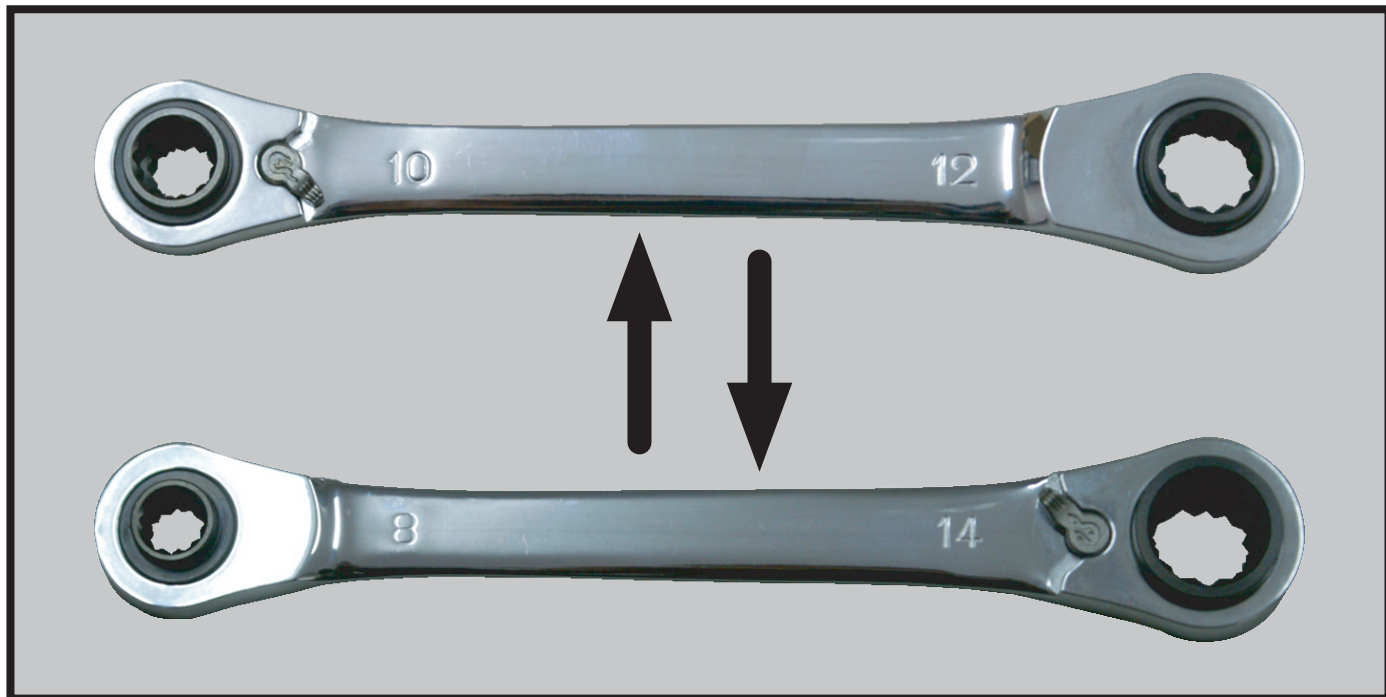

New Products

リバーシブルラチェット 8×10,12×14

型式：RGR-04

これ1本で8,10,12,14ミリが使えます!

左右切替レバー付

全長：17mm

重量：500g

定価オープン
特価 ¥4,800