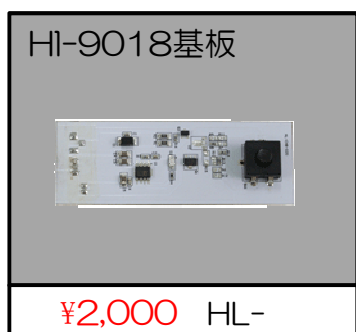

### LEDライト HL-9018部品一覧表

※ACアダプター及びバッテリーはHL-1520と共通です。

自動車用钣金工具開発メーカー  
株式会社ワールドオートツール

〒369-0316 埼玉県児玉郡上里町長浜122

TEL 0495-34-2668

FAX 0495-34-2658