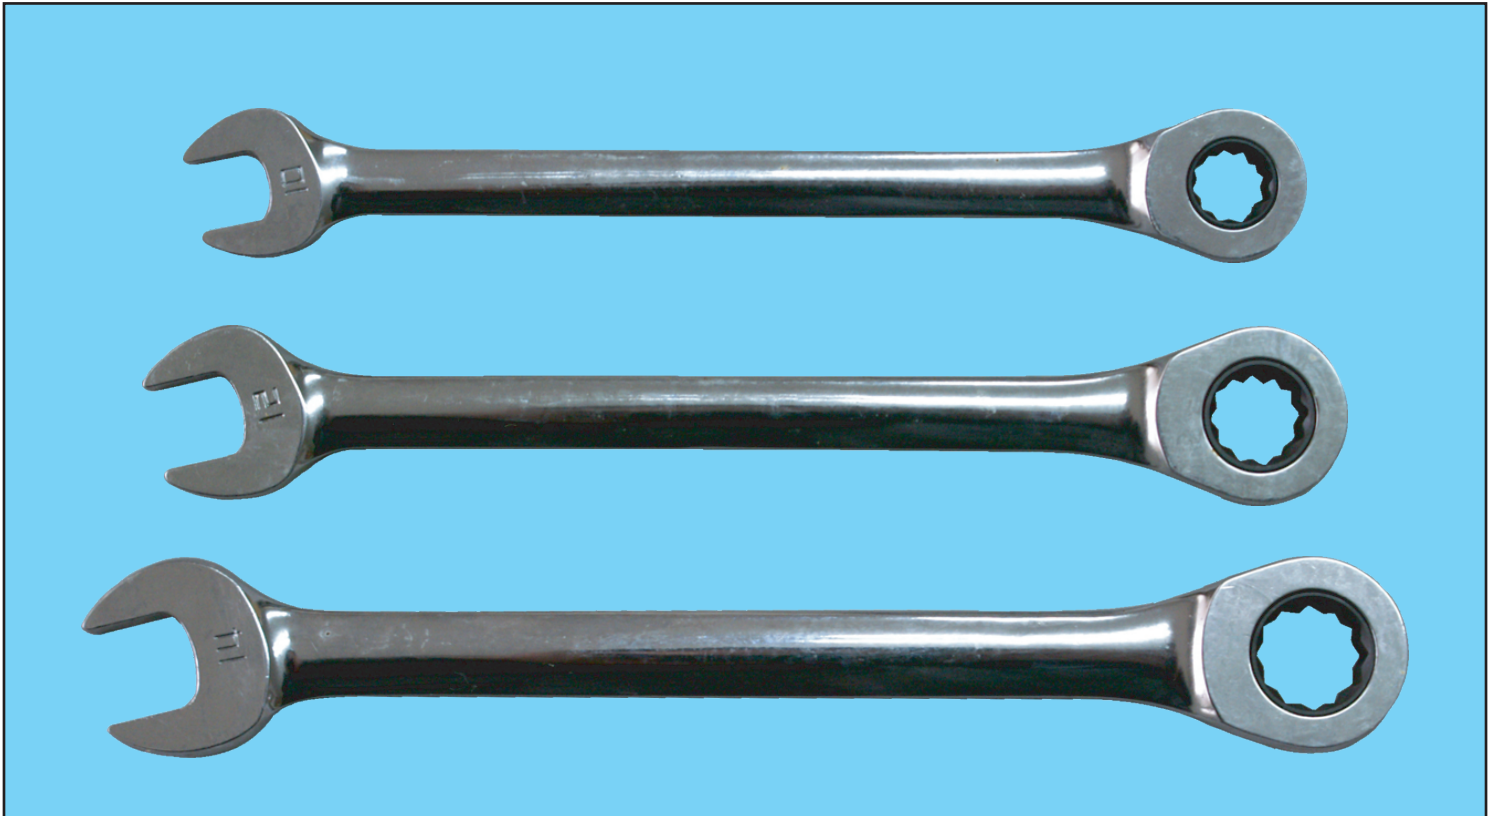

New Products

ギアレスレンチ 10/12/14 ミリ

型式：GLR-10/GLR-12/GLR-14

ギアが無いので狭い所に最適です。

GLR-10

定価 オープン
特価 3,000円

GLR-12

定価 オープン
特価 3,000円