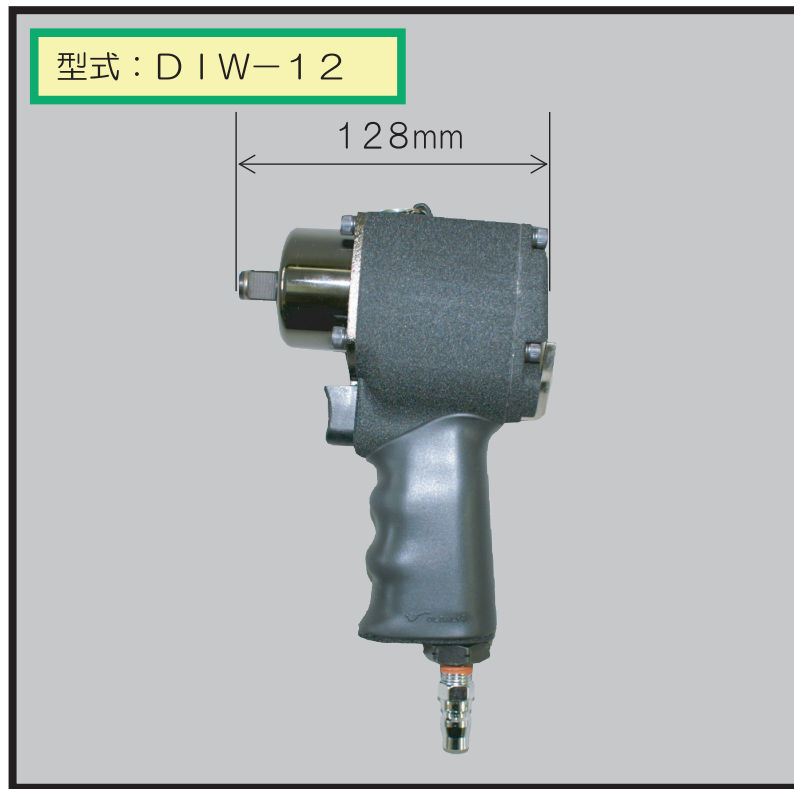

New Products

インパクトレンチ 1/2 ショート

正回転、逆回転とも3段階の切替付き。
ボックス取付口から背面までの長さが
短いのでエンジンルーム内でのクラン
クプーリーの脱着がやり易いです。

重量：1.56kg
差込角：12.7ミリ
最大トルク：678Nm
無負荷回転数：10000RPM

定価 ¥40,000

特価 ¥24,800

自動車用鋳金工具開発メーカー
World Auto Tool
ワールド オート ツール